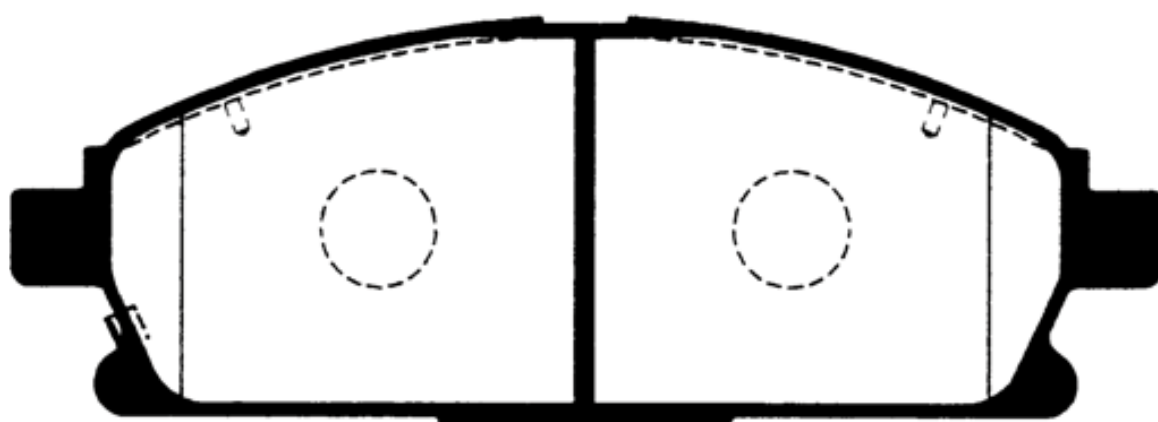

F337

※F237と互換性あり。※原寸表示ではありません。

サイズ	Wide: 159.0mm
備考	HONDA ELYSION