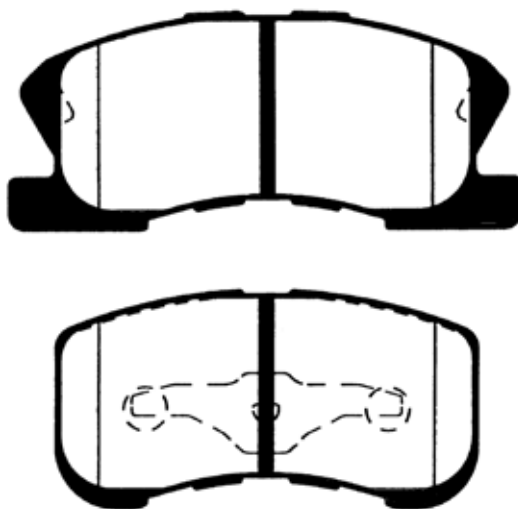

**F728**

原寸表示ではありません。

サイズ	Wide: In 115.4mm/ Out 95.0mm
備考	L950/960S <Ventilated disk>, L952S (NEIKID/MAX)
	L900/902 <13inch wheels> (MOVE)