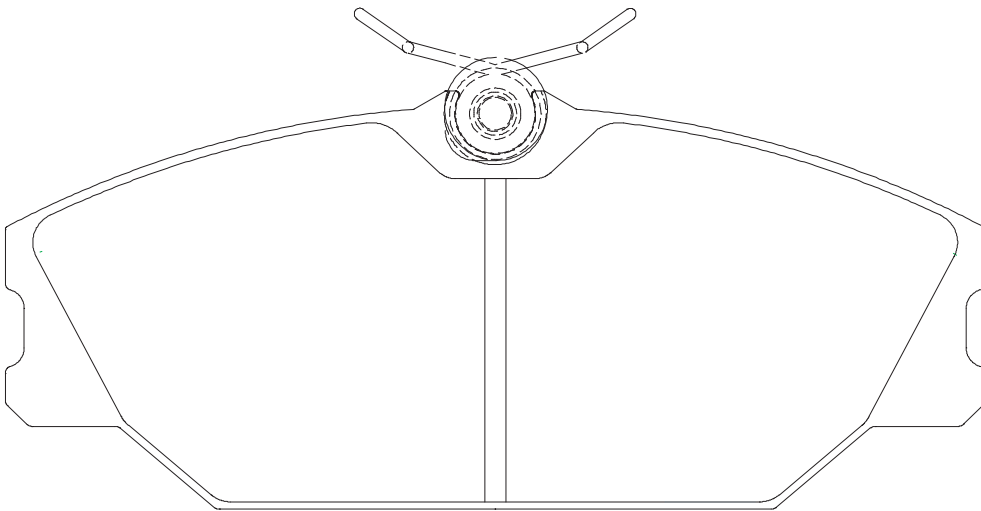

Z395

W129.8 × H55.4 × T17.6mm