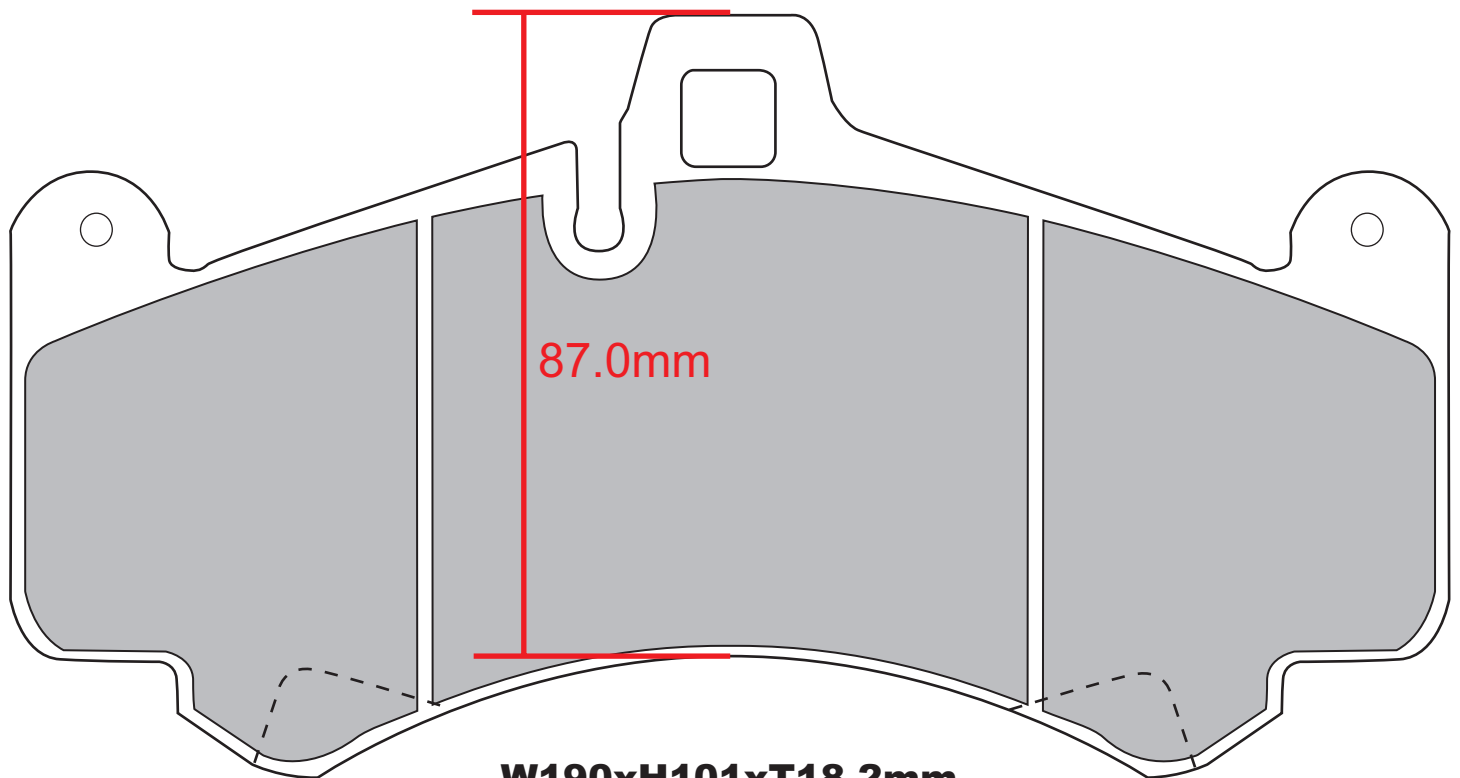

# Z354

PORSCHE 911 GT3 Cup (997)  
6pot

**W190xH101xT18.2mm**