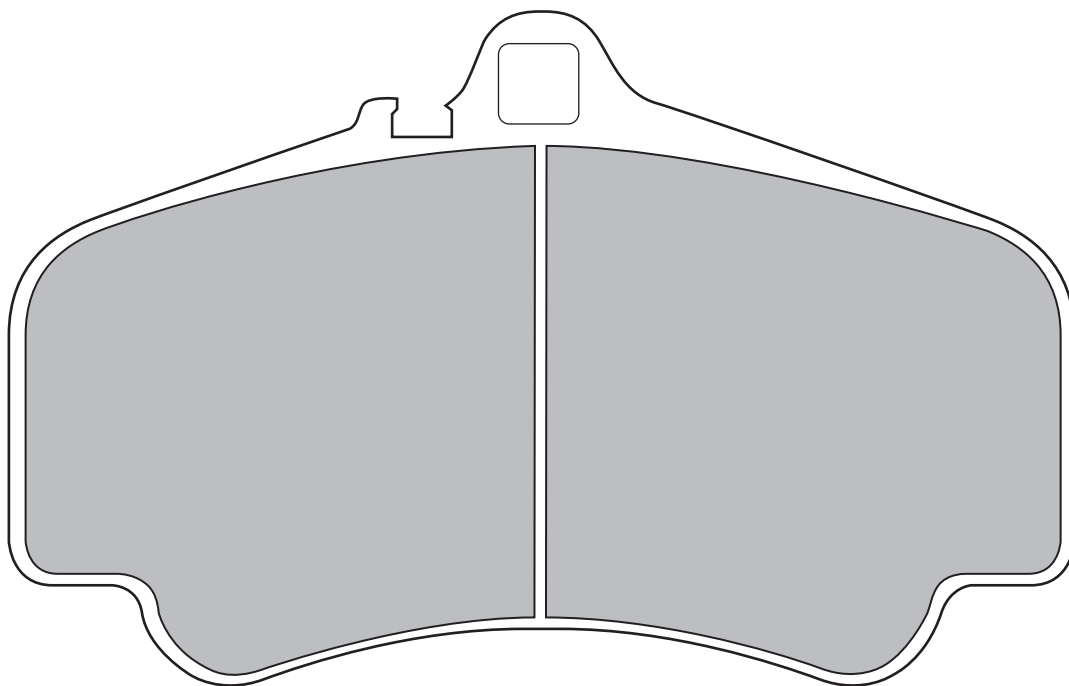

# Z350

FRONT: PORSCHE (996-GT2/3, 996-Turbo4)

**W140 × H88.5mm**