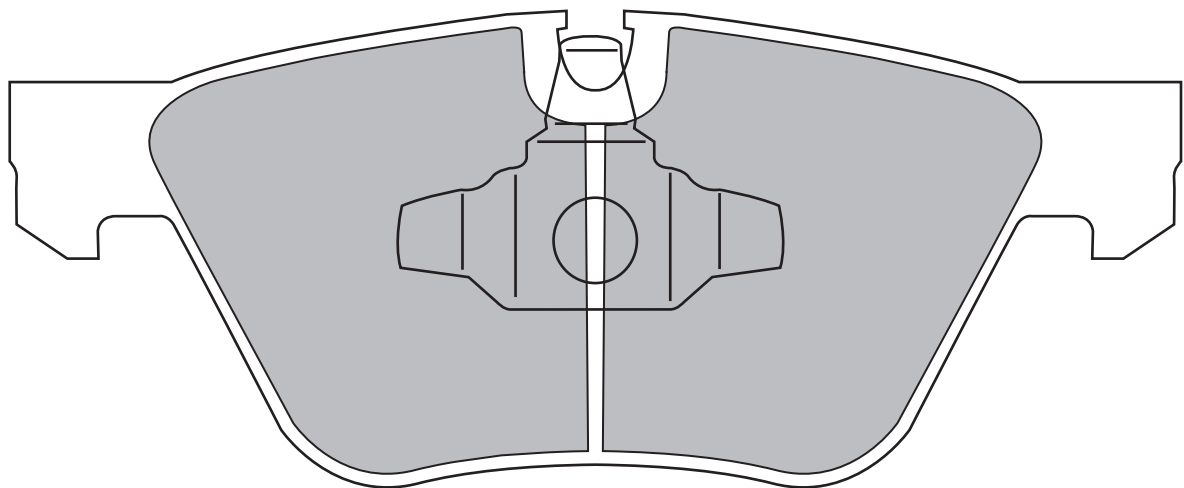

# Z324a

FRONT: BMW (E90)

**IN SIDE: W155.25 × H63mm**

**OUT SIDE: W155 × H63mm**