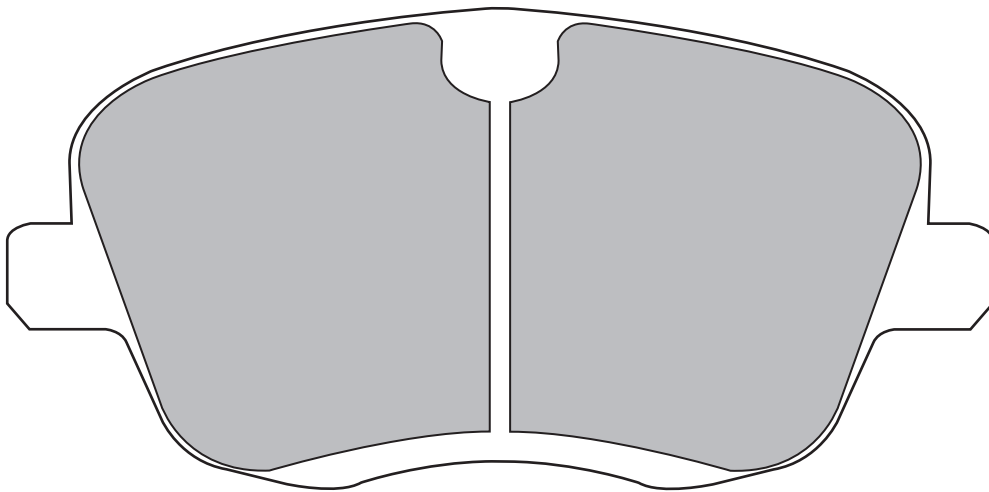

# Z319

FRONT: VW POLO (9N)

**W130 × H63mm**