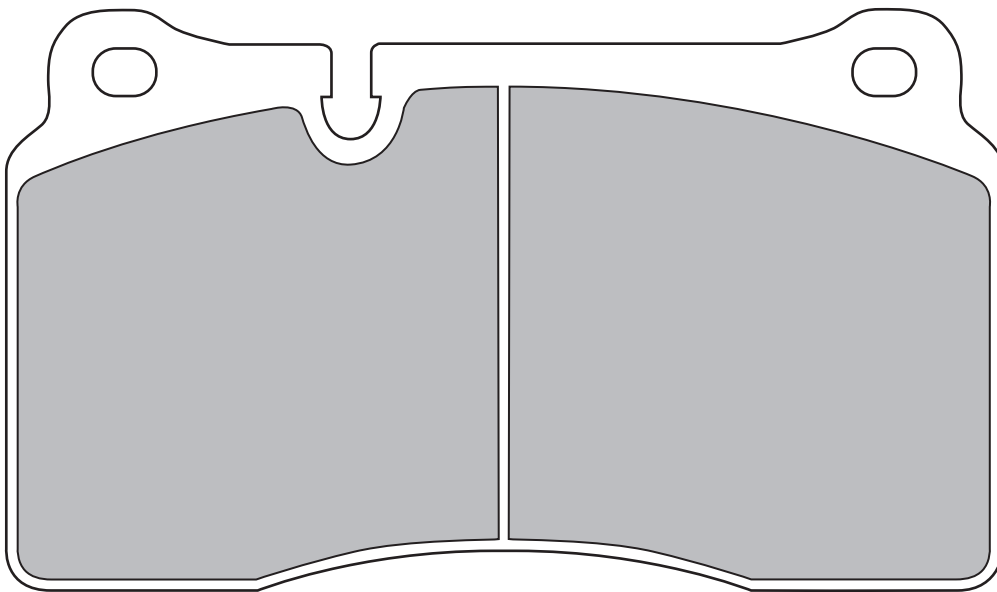

Z149

FRONT: VW TOUAREG 3.2/3.6 (V6)

W131.6 × H77.3mm