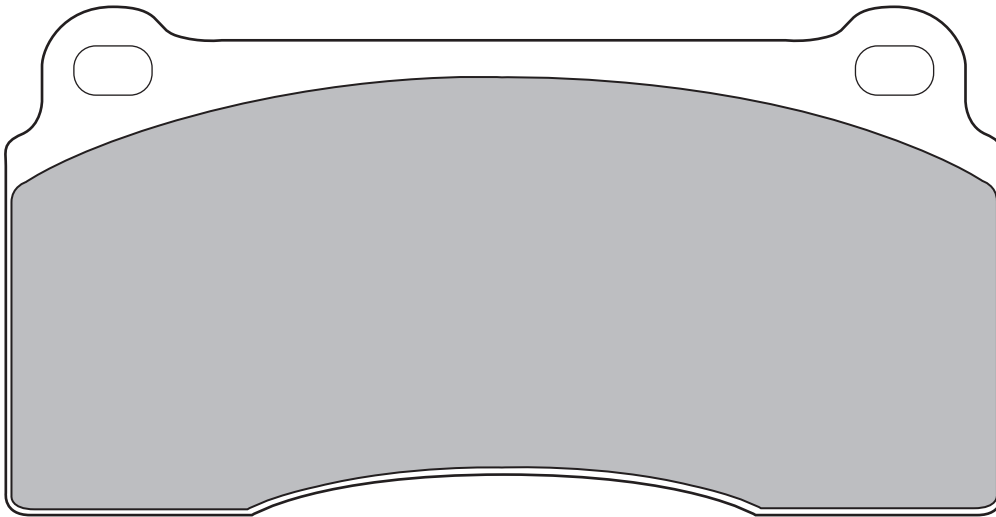

F1040

FERRARI (F40, F50), Brembo

W131.6 × H66.8mm