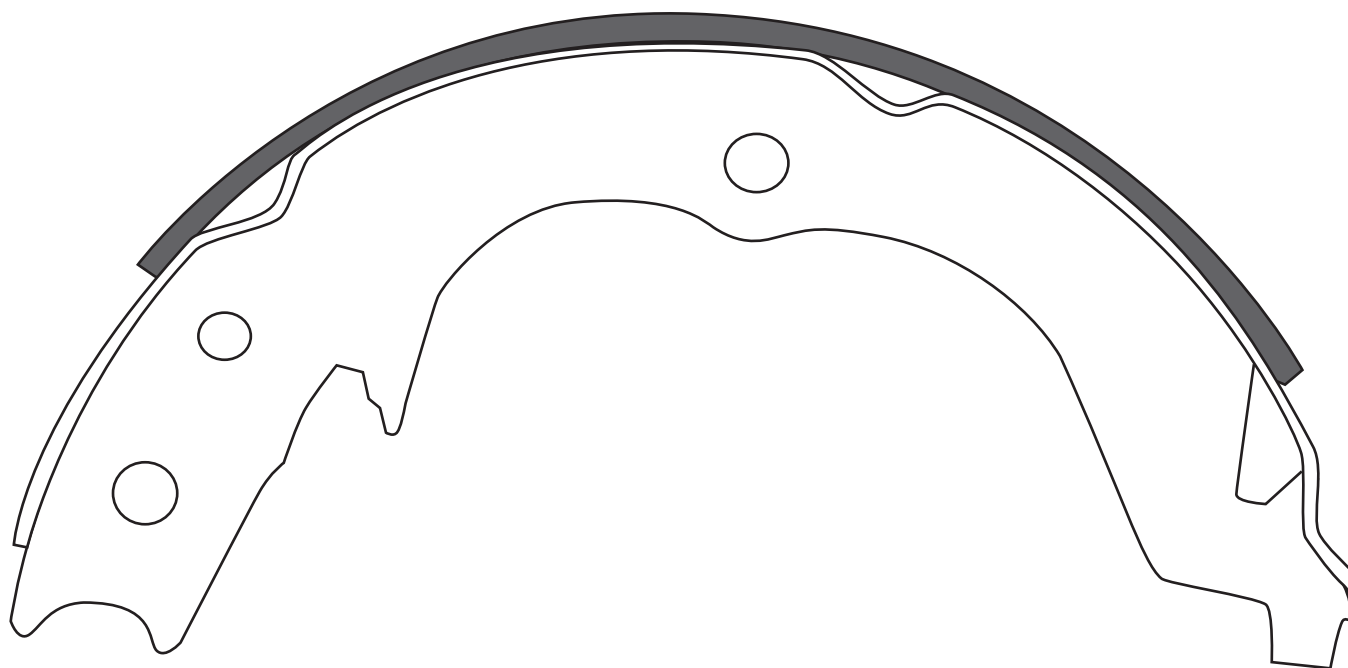

IS901

※原寸表示ではありません。

| | |
|-----|------------------------------|
| サイズ | ライニング幅 (Lining Width) : 30mm |
| 備考 | |