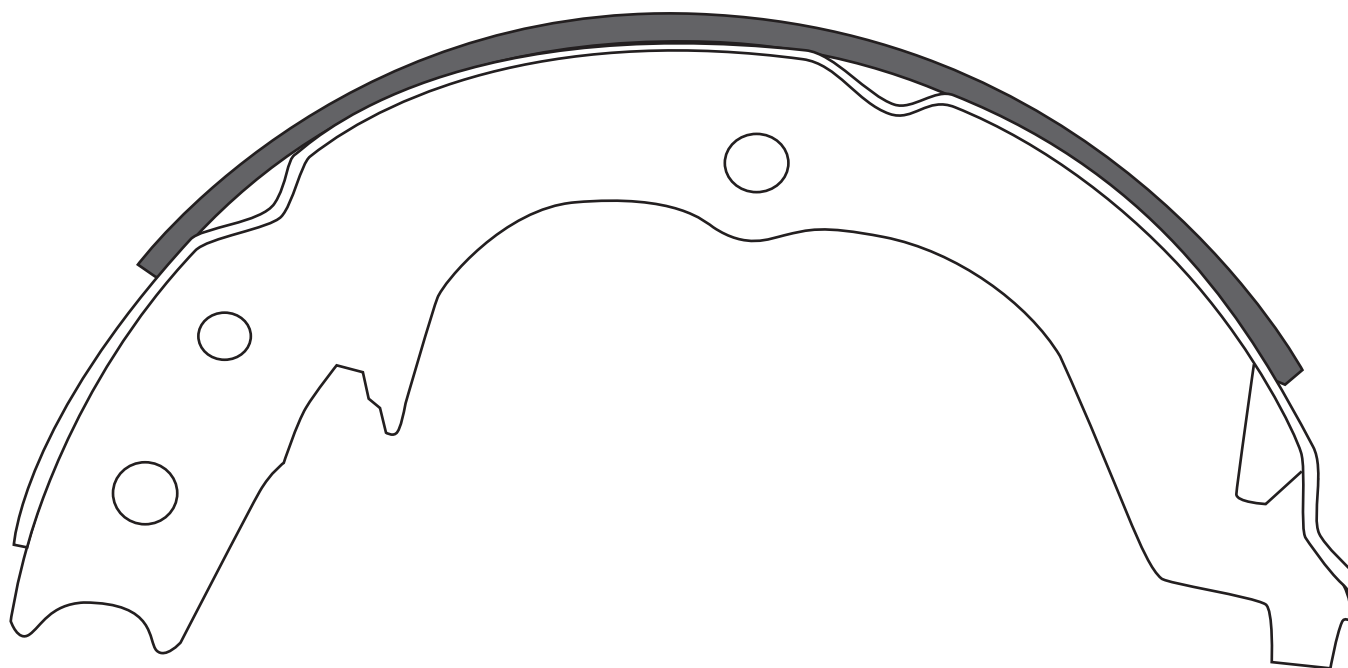

IS501

※原寸表示ではありません。

サイズ	ライニング幅 (Lining Width) : 30mm
備考	